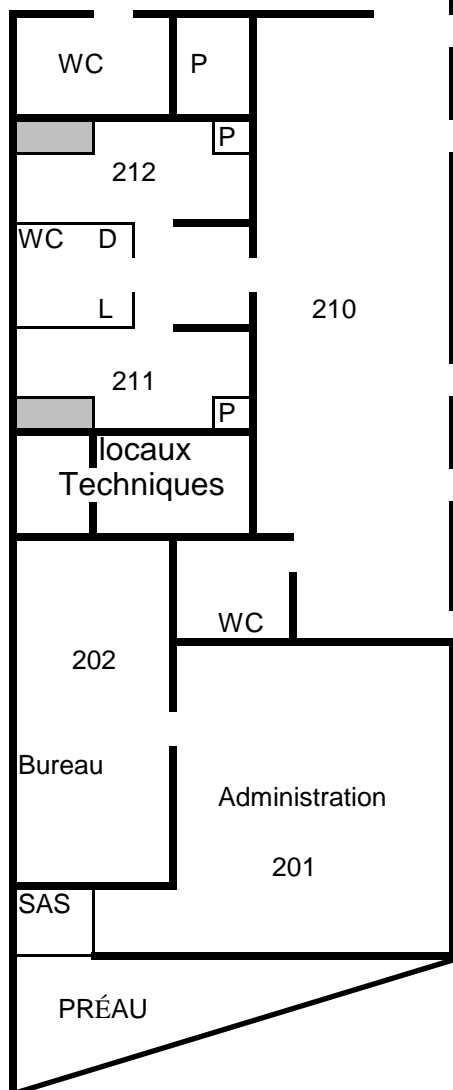

SALLE
200
POLYVALENTE
capacité : 56 places

ENTREE →

HALL

- L lavabo
- D douche
- P placard penderie

- lit simple
- cheminée
- escalier vers mezzanine

chambres : de 213 à 216 et 222 à 226

chambres adultes 212 et 221

chambre alarme adulte : 211