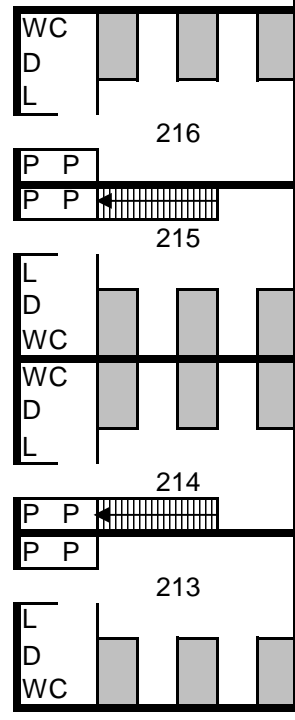

SALLE
200
POLYVALENTE
capacité : 56 places

ENTREE →

HALL

- L lavabo
- D douche
- P placard penderie

- lit simple
- cheminée
- escalier vers mezzanine

chambres : de 213 à 216 et 222 à 226

chambres adultes 212 et 221

chambre alarme adulte : 211