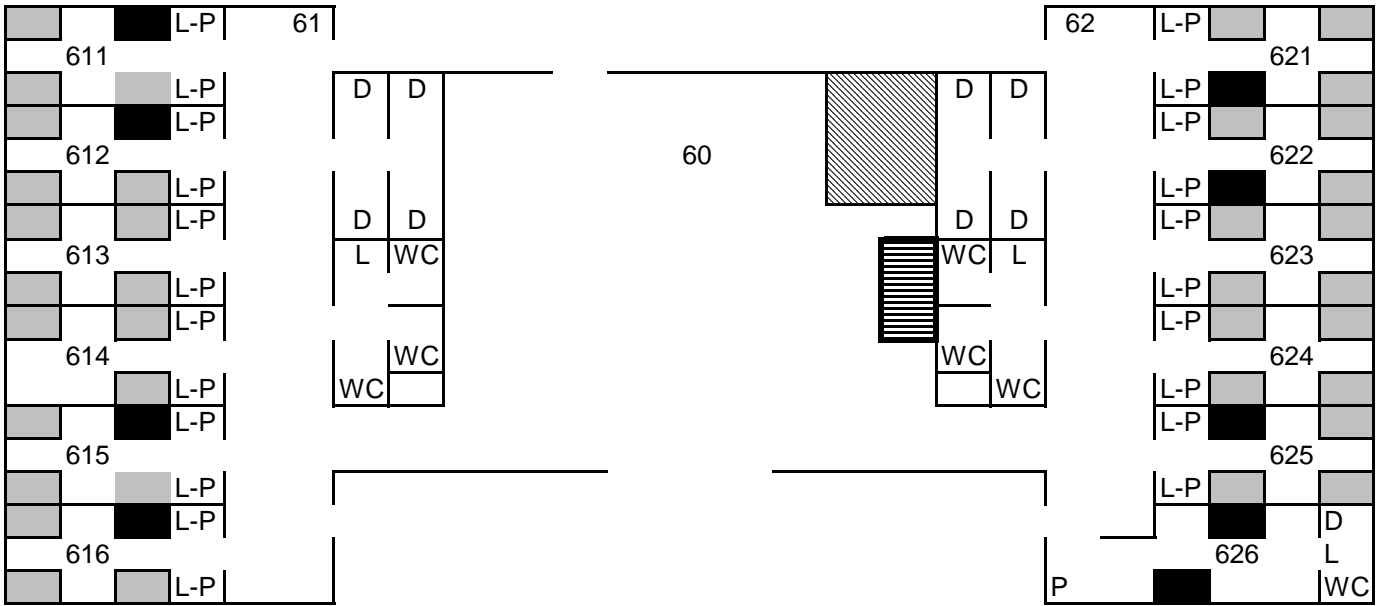

# BATIMENT B 6

Centre du Porteau  
85 440 Talmont St Hilaire.

Bâtiment plein pied d'une capacité de 53 personnes.  
Lits répartis en chambres de 3, 4 ou 5 lits.

61. Circulation  
611 à 616 Chambres  
**614 Chambre d'adulte**

60. Salle polyvalente

-  Cheminée
-  Coin cuisine

62. Circulation  
621 à 625 Chambres  
**626 accessible fauteuil  
ou/et chambre adulte**

D Douche

 Lavabos

L-P Lavabos - Placards - Penderies

 Lits simples