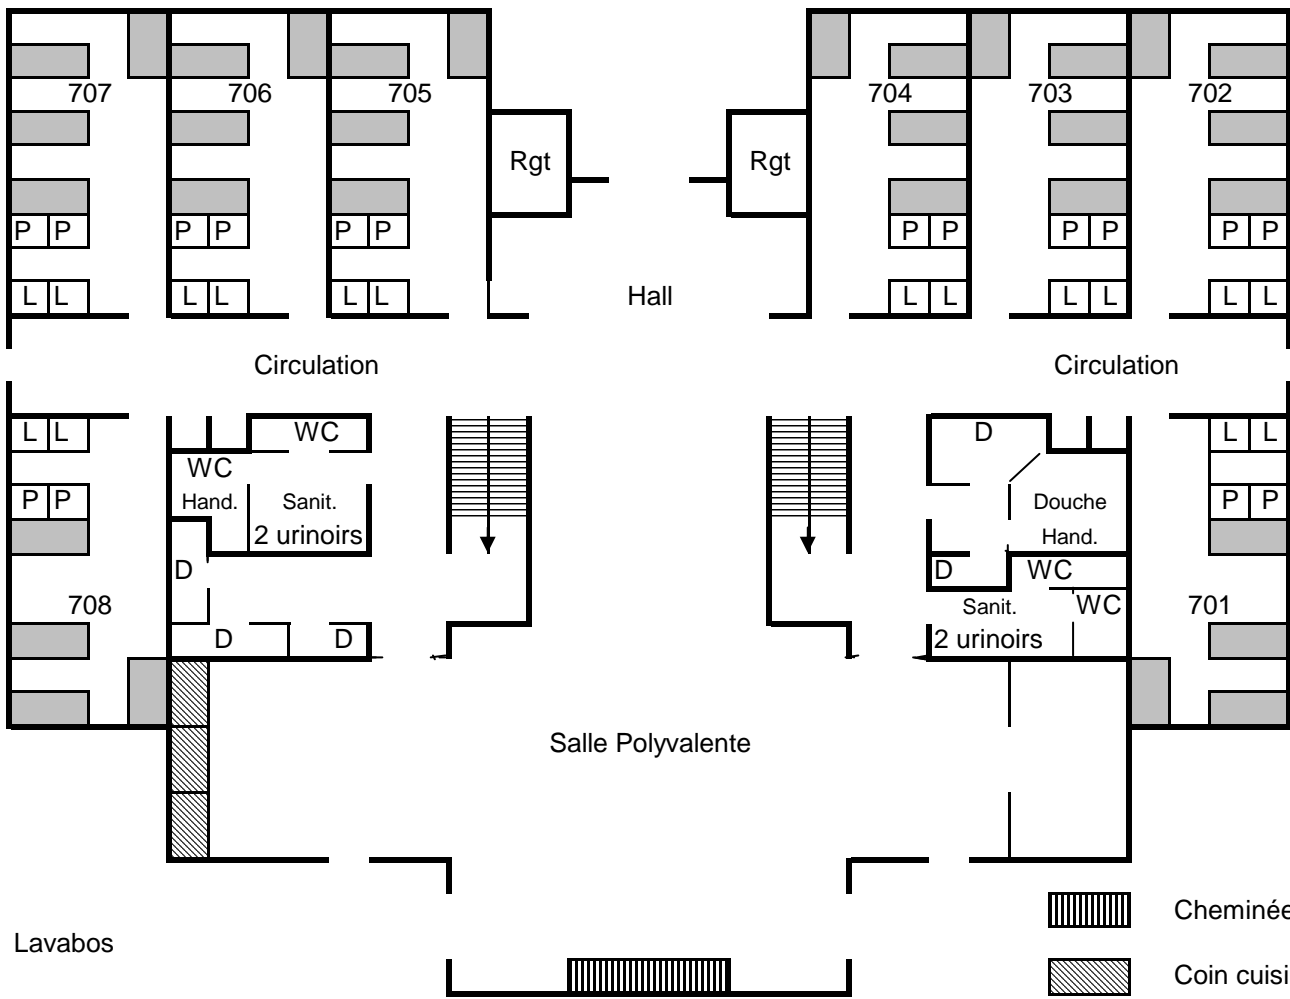

BATIMENT B7

Bâtiment d'une capacité de 54 personnes.

REZ - DE - CHAUSSEE

- L Lavabos
- P Placards - Penderies
- Lits simples
- D Douches

-  Cheminée
-  Coin cuisine
- Rgt. Rangement
-  Escaliers

Chambres :
 702 à 708 et 712 à 715
 Chambres d'adultes :
 711 et 716.
Chambre adulte alarme
701

1er ETAGE