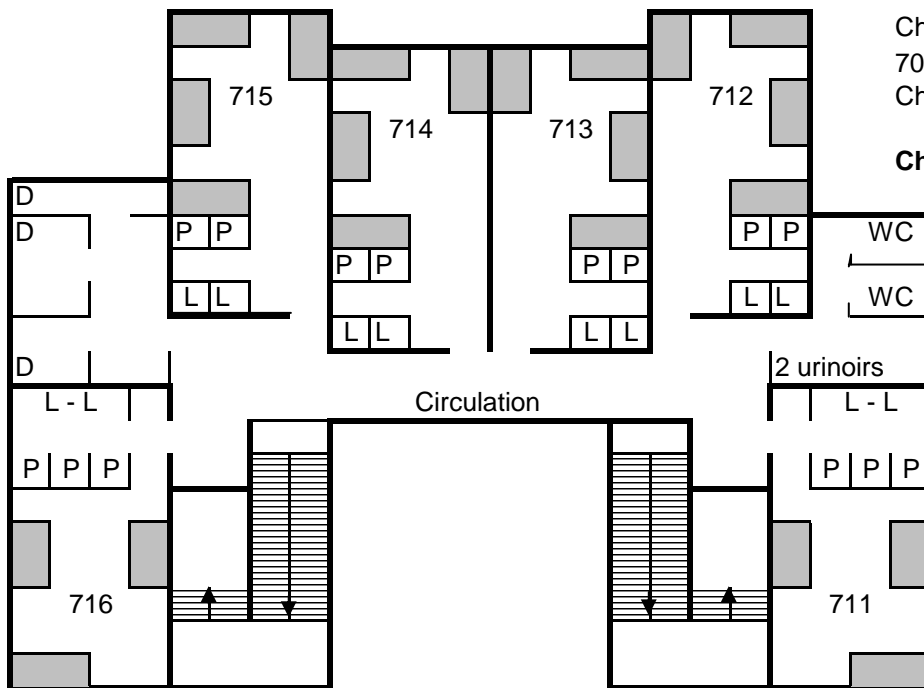

BATIMENT B7

Bâtiment d'une capacité de 54 personnes.

REZ - DE - CHAUSSEE

- L Lavabos
- P Placards - Penderies
- Lits simples
- D Douches

-  Cheminée
-  Coin cuisine
- Rgt. Rangement
-  Escaliers

Chambres :
 702 à 708 et 712 à 715
 Chambres d'adultes :
 711 et 716.
Chambre adulte alarme
701

1er ETAGE